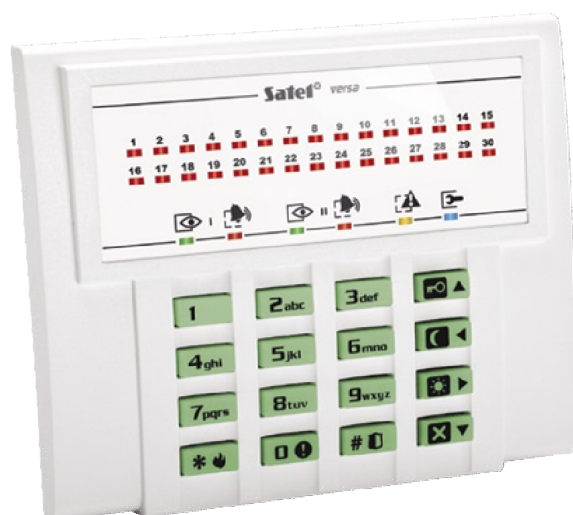

## LED KLÁVESNICA PRE ÚSTREDNE VERSA VERSA-LED-GR

Ústredne série VERSA sú moderné zabezpečovacie ústredne určené pre systémy zabezpečenia malých objektov ako sú kancelárie, obchody, domy alebo byty. Ústredne VERSA sa líšia od iných ústrední svojej triedy svojou všestrannosťou a možnosťou rozšírenia drôtových a bezdrôtových prvkov, a taktiež obsluhou moderných spôsobov komunikácie a oznamovania.

### VLASTNOSTI

- LED-ky informujúce o stave vstupov, skupín a systému
- rýchle zapínanie vybraného režimu stráženia pomocou vybraných klávesov
- alarmy NAPADNUTIE, POŽIAR a POMOC spúšané z klávesnice
- podsvietenie klávesnice
- akustická signalizácia vybraných udalostí v systéme
- signalizácia straty spojenia s ústredňou

### TECHNICKÉ INFORMÁCIE

Napätie napájania ( $\pm 15\%$ )	12 V DC
Odber prúdu v pohotovostnom režime	33 mA
Maximálny odber prúdu	110 mA
Rozmery krytu (mm)	114,5 x 95 x 22,5
Trieda prostredia	II
Pracovná teplota	-10 °C...+55 °C