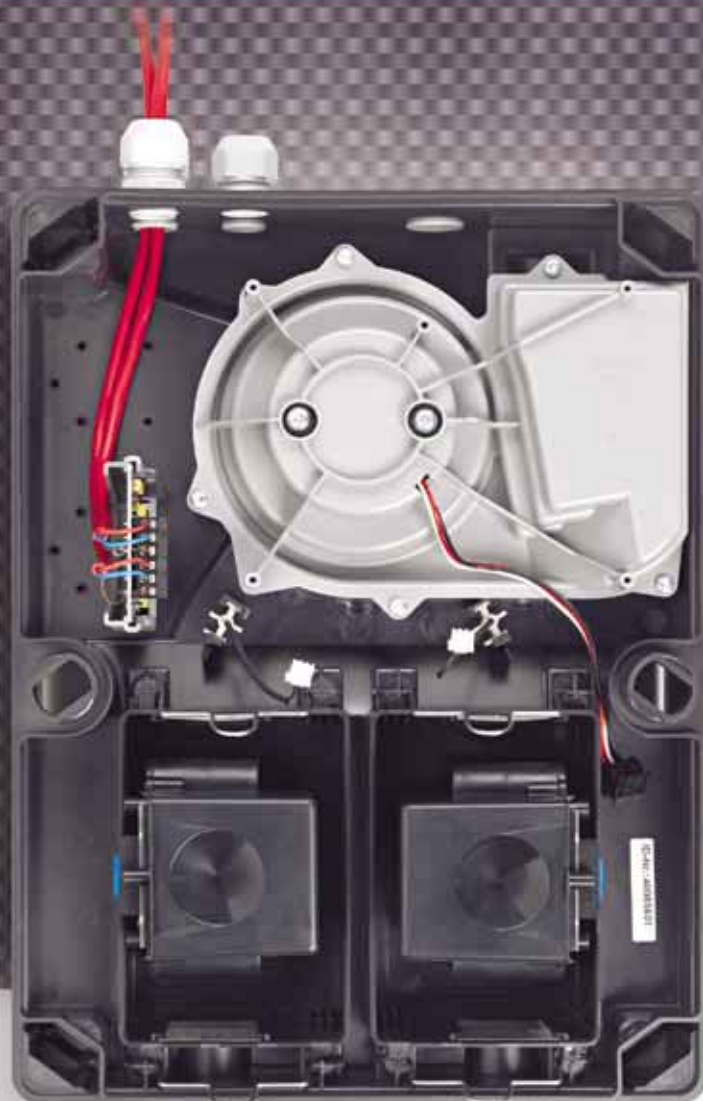

AirSCREEN®