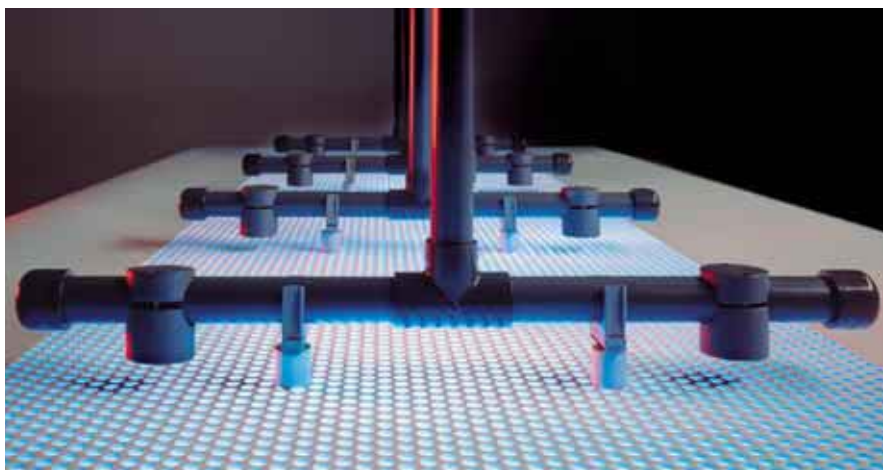

Pre spoločnosti, v ktorých je obzvlášť veľký vplyv interferencie spôsobenej výrobným procesom, ponúka AirSCREEN neporovnateľnú úroveň kvality. AirSCREEN je najvhodnejšie použiť všade tam, kde sú kolísavé teploty, vysoká vlhkosť, silné prúdenie vzduchu, zvýšená prašnosť a výpary narúšajúce detekciu bežných systémov. AirSCREEN nepretržite nasáva vzduch cez sieť nasávacích potrubí z kontrolovaných priestorov do vyhodnocovacej jednotky. Senzor je vybavený High Dynamic (HD) technológiou, ktorá s doteraz nedosiahnutou precíznosťou kontroluje prítomnosť častíc dymu vo vzduchu. Častice sa detekujú a vyhodnocujú. V prípade požiaru hlási AirSCREEN poplach do požiarnej ústredne, kde je informovaná obsluha a sú spustené všetky požadované požiaro-technické zariadenia.

Revolučná technológia pre väčšiu bezpečnosť.

Precízny monitoring.

AirSCREEN dokáže viac ako bežné nasávacie systémy. Výsledkom vysokého výkonu systému, ako nasávacieho systému, môže byť nainštalovaný ďaleko lepší systém potrubí, ako bolo bežné. Toto umožňuje kontrolu podstatne väčších objektov než doteraz. Prostredníctvom jedného alebo, ak je

potrebné, dvoch nasávacích otvorov ide vzduch do veľkej meracej komory, nazvanej Large Volume Smoke Chamber (LVSC). Tu vykonáva ultra-citlivý HD-senzor svoju hlavnú funkciu, analyzuje nepretržite prúd vzduchu. Prípadná koncentrácia dymu alebo možné faktory poruchy, ktoré sa odkláňajú od normálneho stavu, sú

AirSCREEN má bezkonkurenčné schopnosti. Prekračuje bežné hranice, keďže zjednocuje dva nezávislé systémy do jedného. S dvoma oddelenými nasávacími potrubiami s max. 48 otvormi môžu byť kontrolované veľmi veľké priestory. Samozrejme každé z týchto potrubí má oddelenú kontrolu prúdu vzduchu. Každý z týchto systémov potrubia je kontrolovaný špeciálne na prasknutie a upchanie nasávacích rúr.