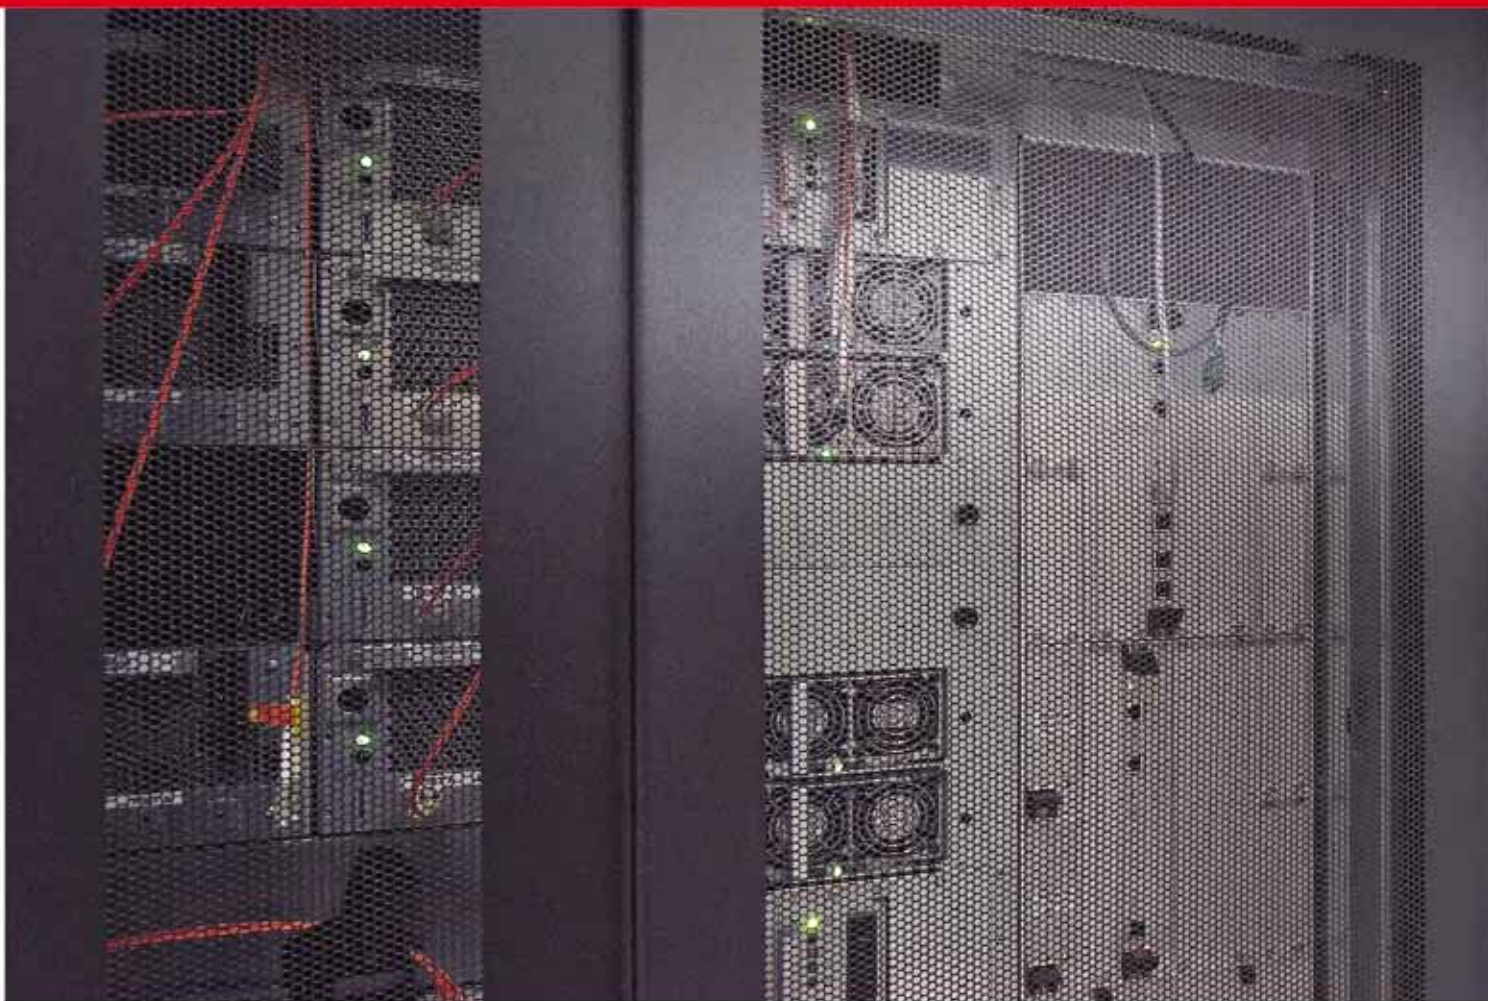

Revolučná technológia pre väčšiu bezpečnosť.