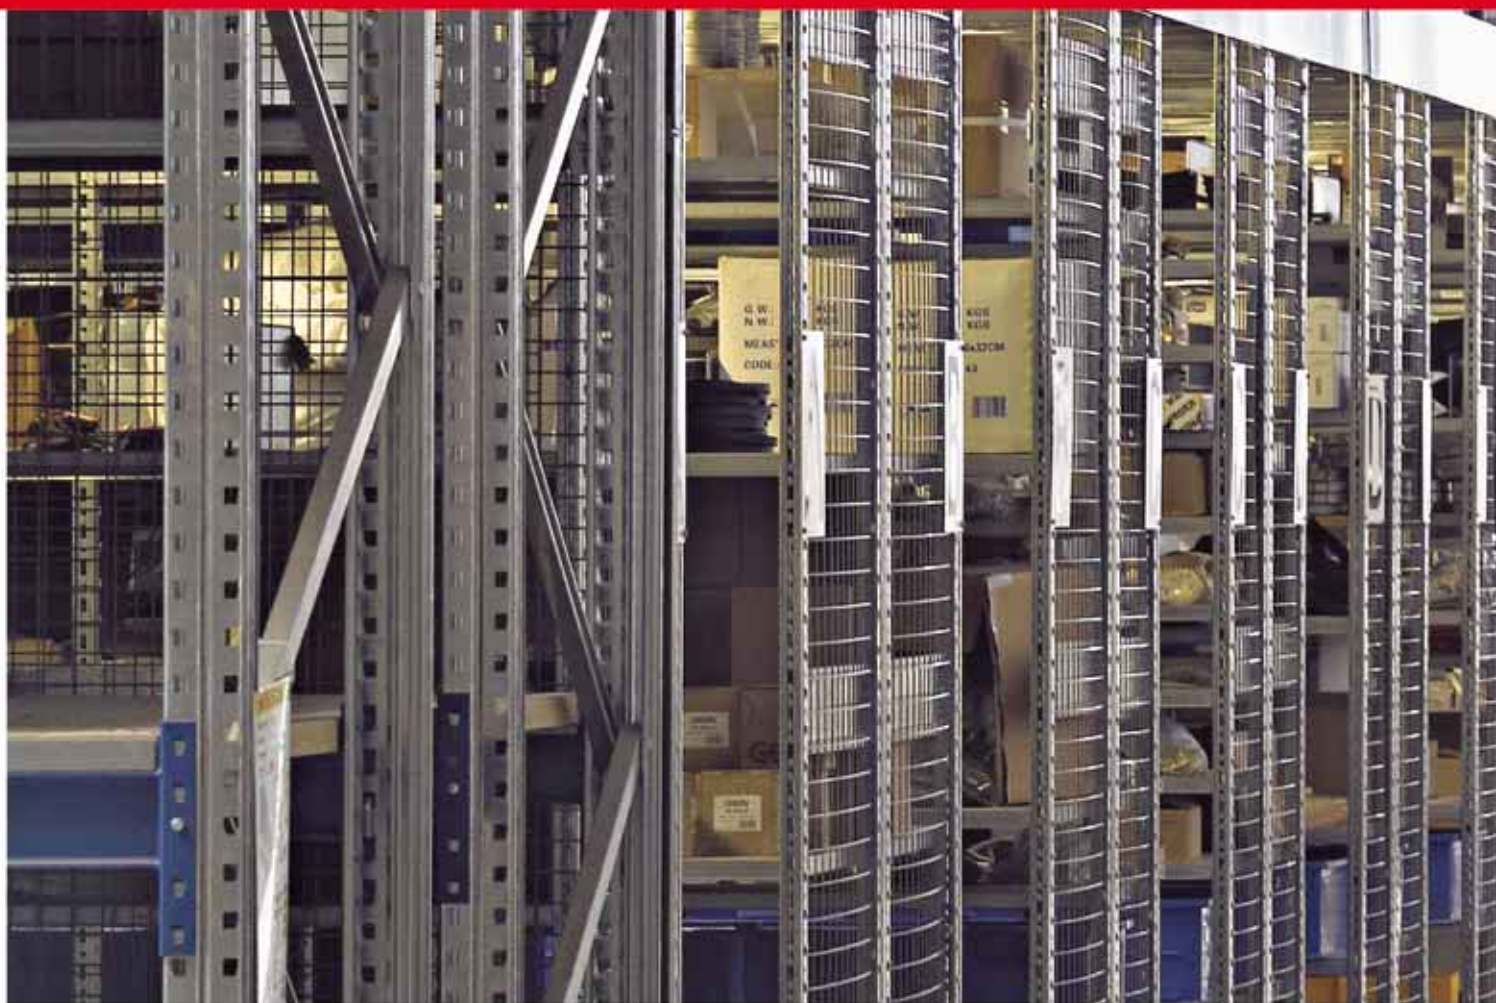

AirSCREEN® ASD 535.

Požiarňa ochrana v
extrémnych podmienkach.

FIRE ALARM

www.schrack-seconet.com

SCHRACK
S E C O N E T

V najťažších podmienkach bez chyby.

Špecialista pre zvláštne prípady.

AirSCREEN je perfektné riešenie ochrany pred požiarom aj v extrémnych podmienkach. Používa sa všade tam, kde musí byť podaný špeciálny výkon. Pri obmedzenej prístupnosti, ako napr. výškové regálové sklady, šachty, duté stropy, laboratória a čisté priestory. Použitie AirSCREEN je správnym a

dôležitým riešením pre kontrolu rozvodných skríň, zariadení výpočtovej techniky a serverovni. Splňa estetické nároky, keďže umožňuje diskretnú montáž a tak včas rozpozná požiare v múzeách a výstavných halách alebo vzácnych kultúrnych pamiatkach. Samozrejme sa hodí aj na zabezpečenie nemocníc a domovov dôchodcov.

Pre spoločnosti, v ktorých je obzvlášť veľký vplyv interferencie spôsobenej výrobným procesom, ponúka AirSCREEN neporovnateľnú úroveň kvality. AirSCREEN je najvhodnejšie použiť všade tam, kde sú kolísavé teploty, vysoká vlhkosť, silné prúdenie vzduchu, zvýšená prašnosť a výpary narúšajúce detekciu bežných systémov. AirSCREEN nepretržite nasáva vzduch cez sieť nasávacích potrubí z kontrolovaných priestorov do vyhodnocovacej jednotky. Senzor je vybavený High Dynamic (HD) technológiou, ktorá s doteraz nedosiahnutou precíznosťou kontroluje prítomnosť častíc dymu vo vzduchu. Častice sa detekujú a vyhodnocujú. V prípade požiaru hlási AirSCREEN poplach do požiarnej ústredne, kde je informovaná obsluha a sú spustené všetky požadované požiaro-technické zariadenia.