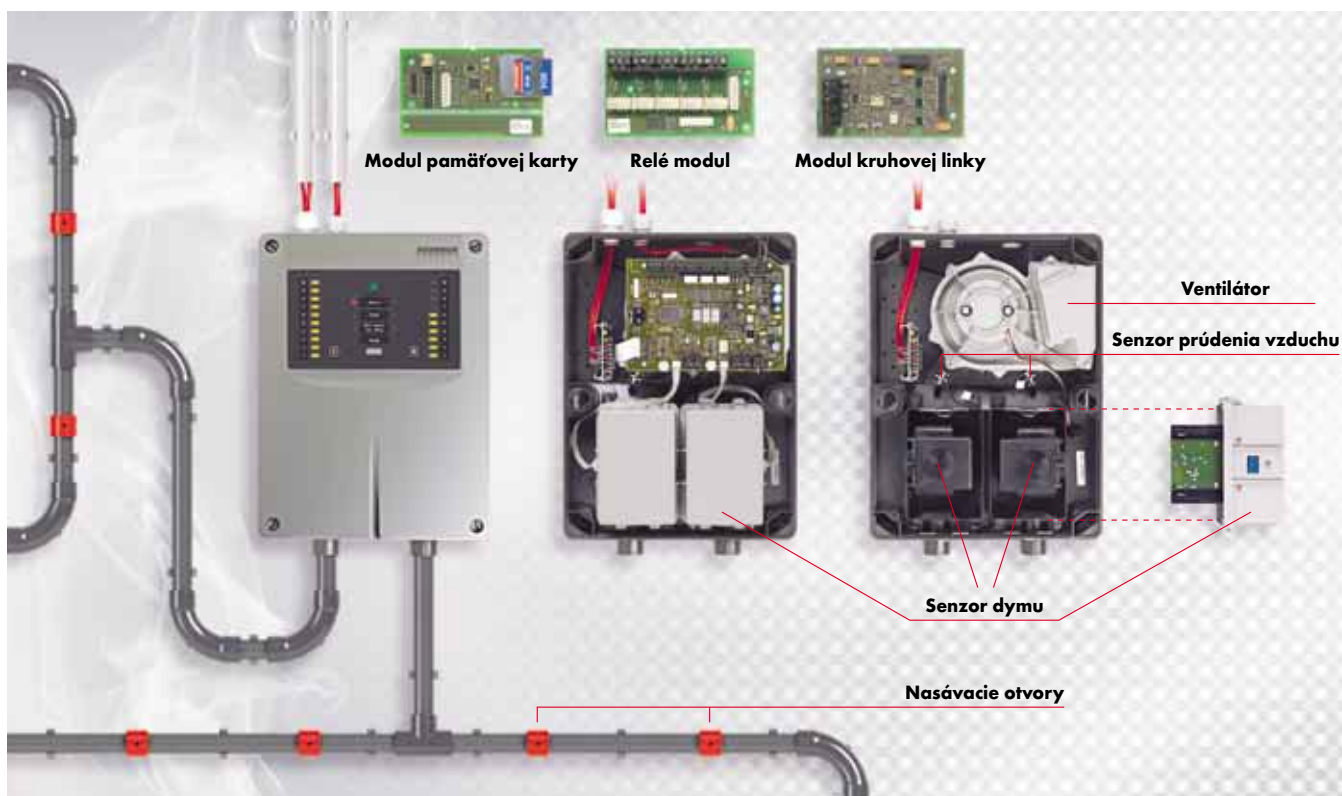

AirSCREEN® ASD 535.

SCHRACK SECONET AG

Slovensko • SK-83003 Bratislava 33, P.O. Box 31, Odborárska ul. 52 • Tel.: +421-2-44635595 • bratislava@schrack-seconet.sk
Hlavné sídlo Rakúsko: A-1122 Viedeň, Eibesbrunnergasse 18 • Tel.: +43-1-81157-0 • office@schrack-seconet.com

Bielorusko • Bosna - Hercegovina • Botswana • Bulharsko • Česko • Dánsko • Egypt • Estónsko • Francúzsko • Georgia • Holandsko • India • Irán • Izrael • Kazachstan • Kirgizstan • Kuvajt • Libanon • Litva • Lotyšsko • Luxembursko • Macedónia • Maďarsko • Nemecko • Poľsko • Portugalsko • Rumunsko • Ruská federácia • Saudská Arábia • Slovensko • Slovinsko • Španielsko • Spojené Arabské Emiráty • Srbsko • Švajčiarsko • Švédsko • Taliansko • Turecko • Ukrajina • Uzbekistan

FIRE ALARM

www.schrack-seconet.com

SCHRACK
S E C O N E T