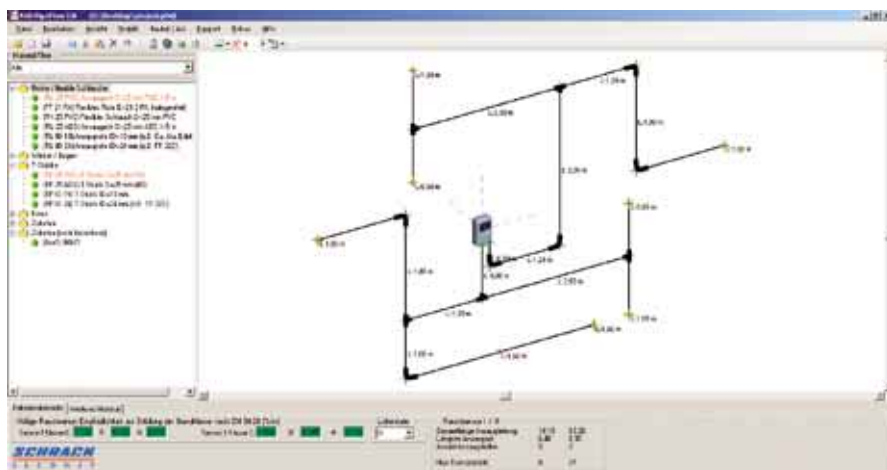

Funkcia AutoLearn – skúšobná prevádzka.

AirSCREEN ponúka zavedením technológie HD dvojitú detekčnú presnosť pre perfektné rozpoznanie dymu. Citlivosť detekcie nasávacieho systému sa dá voľne nastaviť. Počas skúšobnej prevádzky prebieha testovanie systému za aktuálnych podmienok okolia – potom prebehne nevyhnutné nastavenie systému tak, aby sa zaistilo hlásenie poplachu v správnom čase. K dispozícii sú tri úrovne predpoplachu a jedna úroveň hlavného poplachu – v rozsahu medzi 0,002 % a 10 % koncentrácie dymu na meter. Toto umožňuje spustenie poplachu pri ešte skoro neviditeľnom dyme. Ale systém nemonitoruje len okolie, ale permanentne aj sám seba. V záúčacej